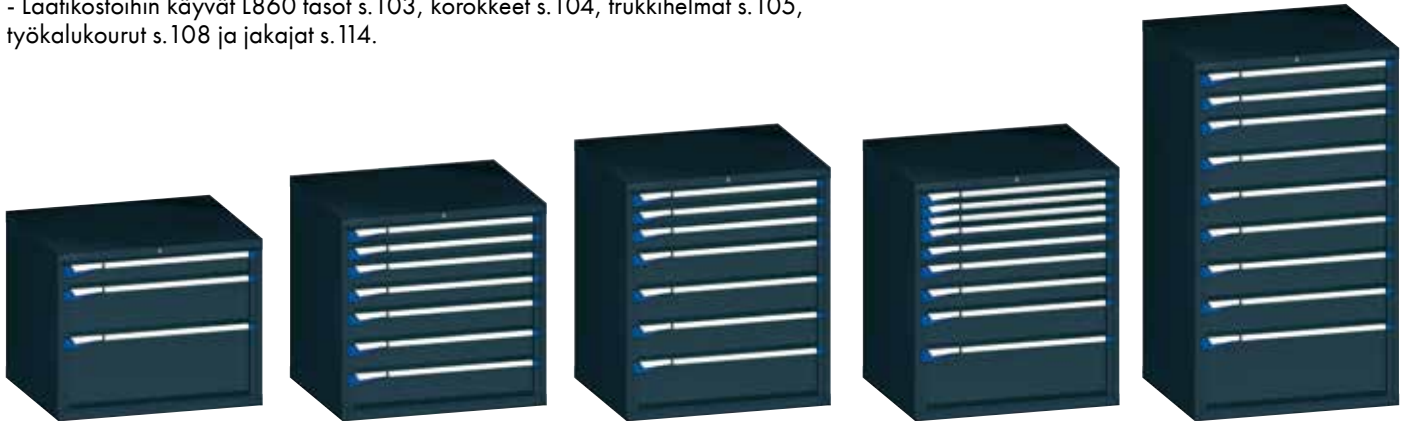

Laatikostot L860

Laatikostot L867 x S726 x K700 - K1500

Laatikkojen sisämitta: 753mm x 600mm.
Laatikon kantavuudet 200kg ja ulosvedettävyyys 100%!

Kiinnitys lattiaan esim. kulmarautaparilla 10360042026.
- Laatikostoihin käyvät L860 tasot s.103, korokkeet s.104, trukkihelmat s.105, työkalukourut s.108 ja jakajat s.114.

K700

10360041722

K850

10360041726

K1000

10360041730

K1000

10360041732

K1500

10360041738

Tuotekodeilla tilattaessa värisävynä näyttävä antrasiittin harmaa (RAL 7016) ja muoviosat välimeren sinisenä (Mediterranean Blue).
Saatavana seuraavilla väreillä: