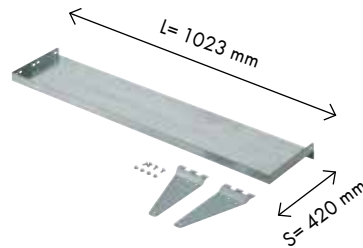

10360042384
Kulmahylly S420mm