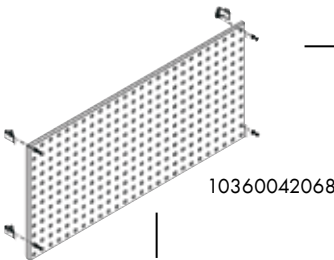

Lisävarusteet:

10360042068