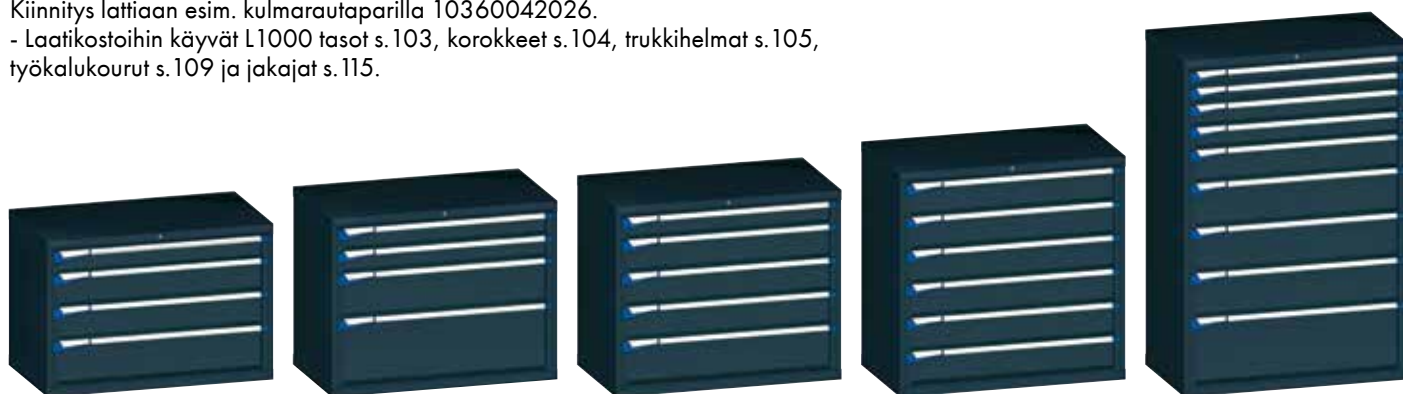

Laatikostot L1000

Laatikostot L1020 x S573 x K400 - K1500

Laatikkojen sisämitta: 906mm x 447mm.

Laatikon kantavuudet 200kg ja ulosvedettävyyys 100%!

Kiinnitys lattiaan esim. kulmarautaparilla 10360042026.

- Laatikostoihin käyvät L1000 tasot s.103, korokkeet s.104, trukkihelmat s.105, työkalukourut s.109 ja jakajat s.115.

K700

10360041422

K800

10360041426

K850

10360041430

K1000

10360041434

K1500

10360041445

Tuotekodeilla tilattaessa värisävynä näyttävä antrasiitin harmaa (RAL 7016) ja muoviosat välimeren sinisenä (Mediterranean Blue). Saatavana seuraavilla väreillä:

RAL 7000	RAL 6011	RAL 5012	RAL 7035	RAL 9002
RAL 3003	RAL 5010	RAL 9010	RAL 7016	RAL 5019

Dark Grey	Mediterranean Blue	Sky Blue	Glamour Red
Red Carpet	Juicy Orange	Sunny Yellow	Forest Green

Nimessä kerrottu laatikoston laatikkojen korkeus ja lukitustapa.

Tuotekoodi	Tuotenimi	Tekninen nimi	Yks.
10360041418	Laatikosto L1020 x S573 x K400mm	100-200 avain	kpl
10360041420	Laatikosto L1020 x S573 x K400mm	75-75-150 avain	kpl
10360041422	Laatikosto L1020 x S573 x K700mm	100-150-150-200 avain	kpl
10360041424	Laatikosto L1020 x S598 x K700mm	75-75-100-150-200 avain	kpl
10360041426	Laatikosto L1020 x S573 x K800mm	100-100-200-300 avain	kpl
10360041428	Laatikosto L1020 x S573 x K800mm	50-100-100-150-300 avain	kpl
10360041430	Laatikosto L1020 x S573 x K850mm	100-150-150-150-200 avain	kpl
10360041432	Laatikosto L1020 x S573 x K850mm	75-75-100-100-150-250 avain	kpl
10360041434	Laatikosto L1020 x S573 x K1000mm	6x150 avain	kpl
10360041436	Laatikosto L1020 x S573 x K1000mm	75-75-100-150-150-150-200 avain	kpl
10360041438	Laatikosto L1020 x S573 x K1000mm	75-75-100-100-100-100-150-200 avain	kpl
10360041445	Laatikosto L1020 x S573 x K1500mm	75-75-2x100-150-3x200-300 avain	kpl
10360041447	Laatikosto L1020 x S573 x K1500mm	75-75-4x100-3x150-2x200 avain	kpl