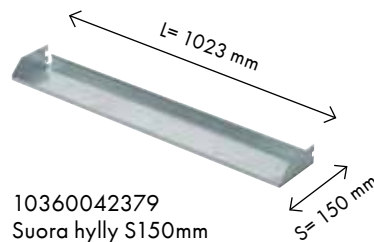

10360042379
Suora hylly S150mm