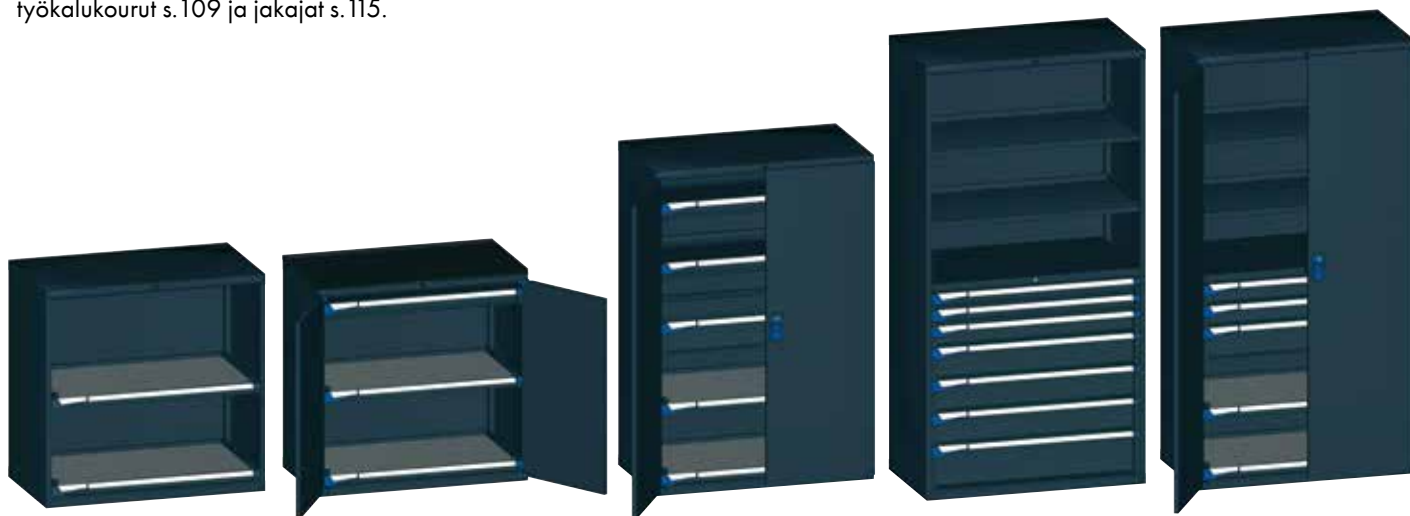

Laatikostokaapit L1000

Laatikostokaapit L1020 x S573 - S598 x K1000 - K2000

Laatikon koko 900 x 447mm. Korkeus-säädettävien hyllyjen kantavuus 150kg.
Vetohyllyn ja laatikoston kantavuus 200kg ja ulosvedettävyyys 100%!
Avointen kaappien syvyys S573 ja ovellisten kaappien syvyys S598.

K1023 ovat K1000 laatikostoja, joissa on päällä hyödyllinen 3-puolinen PVC-taso työskentelyä varten. Taso estää tuotteiden tippumisen laatikoston päältä, täten nopeuttaen työskentelyä.

Kiinnitys lattiaan esim. kulmarautaparilla 10360042026.

- Laatikostokaappeihin käyvät L1000 tasot s.103, korokkeet s.104, trukkihelmat s.105, työkalukourut s.109 ja jakajat s.115.

K1000

10360041440

K1000 + PVC-taso

10360041441

K1500

10360041449

K2000

10360041453

K2000

10360041457

Tuotekodeilla tilattaessa värisävynä näyttävä antrasiittin harmaa (RAL 7016) ja muoviosat välimeren sinisenä (Mediterranean Blue). Saatavana seuraavilla väreillä:

RAL 7000	RAL 6011	RAL 5012	RAL 7035	RAL 9002
RAL 3003	RAL 5010	RAL 9010	RAL 7016	RAL 5019

Dark Grey	Mediterranean Blue	Sky Blue	Glamour Red
Red Carpet	Juicy Orange	Sunny Yellow	Forest Green

Nimessä kerrottu hyllyn tyyppi tai laatikoston korkeus.

Tuotekoodi	Tuotenimi	Tekninen nimi	Yks.
10360041440	Laatikosto L1020 x S573 x K1000mm	Vetohylly-vetohylly	kpl
10360041441	Kaappi L1020 x S598 x K1023mm	75-vetohylly-vetohylly avain	kpl
10360041443	Kaappi L1020 x S598 x K1023mm	75-75-75-vetohylly-vetohylly avain	kpl
10360041449	Kaappi L1020 x S598 x K1500mm	75-75-150-vetohylly-vetohylly avain	kpl
10360041451	Kaappi L1020 x S598 x K1500mm	3xhylly-2xvetohylly avain	kpl
10360041453	Kaappi L1020 x S573 x K2000mm	2xhylly-75-75-100-3x150-200 avain	kpl
10360041455	Kaappi L1020 x S598 x K2000mm	3xhylly-75-75-100-3x150-200 avain	kpl
10360041457	Kaappi L1020 x S598 x K2000mm	2xhylly-2x100-150-2xvetohylly avain	kpl