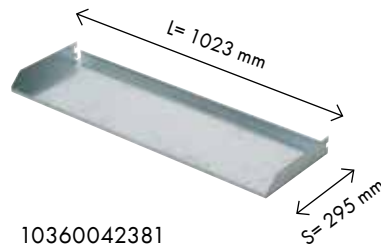

Esimerkkiasennus kulmahyllystä ja jäykistepalkista.

10360042378
Laatikkovaunun jäykistepalkki

10360042379
Suora hylly S150mm

10360042380
Suora hylly S205mm

10360042381
Suora hylly S295mm

10360042382
Kulmahylly S220mm