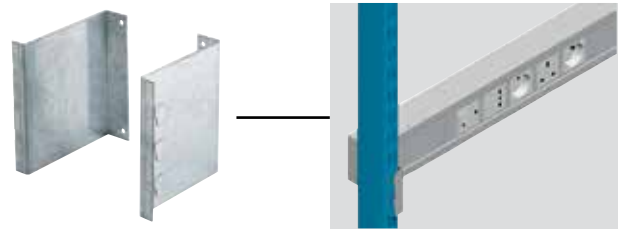

10360042308

Tuotekoodi	Tuotenimi	Tekninen nimi	Yks.
10360042305	Johtokotelo 9 pistorasiolla L1500	L1420 x S60 x K85	kpl
10360042306	Johtokotelo 9 pistorasiolla L2000	L1920 x S60 x K85	kpl
10360042307	Johtokotelon kiinnikkeet	Säätöputkien etupuoli	kpl
10360042308	Johtokotelon kiinnikkeet	Säätöputkien takapuoli	kpl

Jatkojohdot säätöputkiin

Kaksi eri puolille säätöputkiin kiinnitettävää jatkojohtoa. Jatkojohdot ovat keskenään samanlaiset, mutta niiden kiinnikkeet ovat erilaiset kiinnitystavasta riippuen.

- Jatkojohto 10360042309 kiinnitetään säätöputken sivulle.
- Jatkojohto 10360042310 kiinnitetään sähköputken etupuolelle.