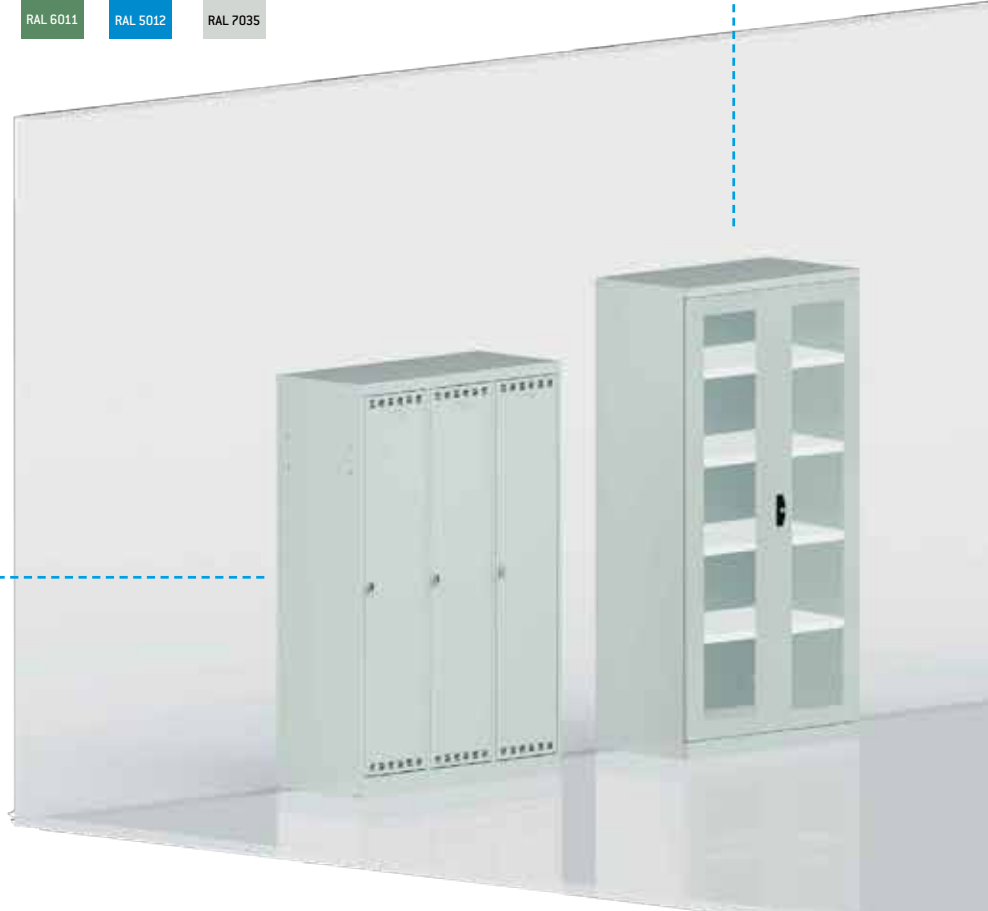

**INNOVATION
SINCE 1929.**

MASTER-SARJAN LAATIKOSTOT

Laatikostot on suunniteltu mukautumaan tarpeidesi mukaan. Master-sarjan laatikostot on valmistettu huipputarkoin menetelmin parhaan laadun saavuttamiseksi. Täydellinen yhdistelmä teknologiaa ja toimivuutta, jotta sinun työsi sujuu sulavasti.

3 SULJINVAIHTOEHTOA -

2 VETOLAATIKKOVAIHTOEHTOA

PERFOMA -SARJAN KAAPIT

Saranoiduilla ovilla varustetut Perfom A-kaapit soveltuvat erityisen hyvin sähkötyökalujen lataamiseen hyllytasojlle asennettujen pistorasioiden ansiosta. Varastoitujen ja lataavien työkalujen tilanteen näet polykarbonaattiovien läpi avaamatta niitä.

RAL 7000

RAL 6011

RAL 5012

RAL 7035

PERFOMA -SARJAN PUKUKAAPIT

Perfom A -sarjan pukukaappeja on saatavilla tasaisella ja viistotulla katolla. Viistottu katto on helpompi pitää puhtaana, joten se soveltuu tiloihin, joissa korkea hygieniataso on erityisen tärkeää.

RAL 7035

MASTER-SARJAN TEKNISET OMINAISUUDET

WWW.FAMISPA.COM