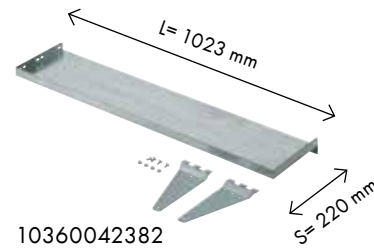

Esimerkkiasennus kulmahyllystä ja jäykistepalkista.

10360042378
Laatikkovaunun jäykistepalkki

10360042379
Suora hylly S150mm

10360042380
Suora hylly S205mm

10360042381
Suora hylly S295mm

10360042382
Kulmahylly S220mm