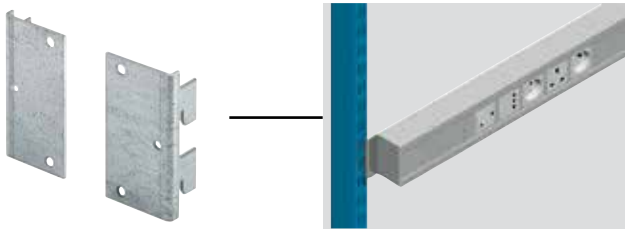

Johtokotelo pistorasiolla säätöputkien väliin

Johtokotelo asennetaan vaakatasoon säätöputkien väliin. Johtokotelon lisäksi tarvitse johtokotelon kiinnikkeet.

Johtokotelon kiinnikkeet 10360042307

Kun johtokotelo kiinnitetään näillä kiinnikkeillä, tulee se johtokotelon verran "ulos". Sopii käytettäväksi kaikissa säätöputkiratkaisuissa.

Johtokotelon kiinnikkeet 10360042308

Kun johtokotelo kiinnitetään näillä kiinnikkeillä, tulee se johtokotelon verran "ulos" säätöputkien tasolle. Sopii käytettäväksi vain kun on 2kpl säätöputkia.

10360042307