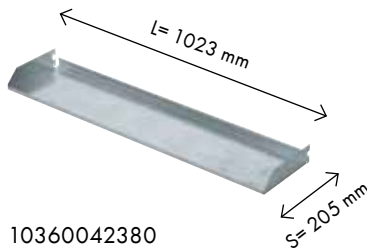

10360042380
Suora hylly S205mm