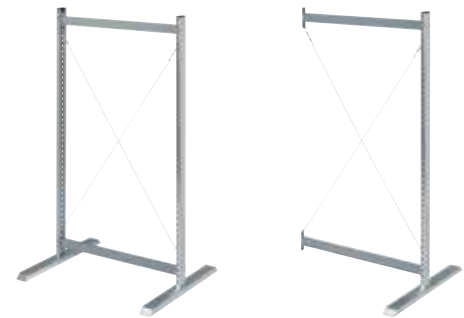

10360042628

10360042629

Tuotekoodi	Tuotenimi	Tekninen nimi	Yks.
10360042628	2-p Laatikkotelineen runko PO	L1067 x S925 x K1772	kpl
10360042629	2-p Laatikkotelineen runko JO	L985 x S925 x K1772	kpl