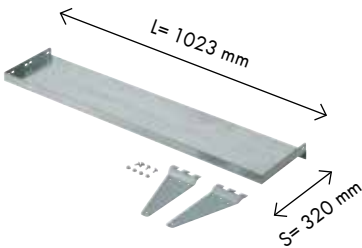

10360042383
Kulmahylly S320mm