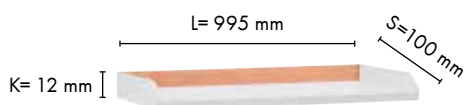

Takalista
10360042243