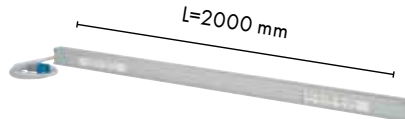

10360042306