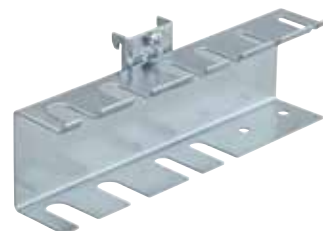

Tuotekoodi	Tuotenimi	Tekninen nimi	Yks.
10360041120	Työkaluteline ruuvareille L:190	Vaakamalli reikälevyyn 1kpl/pussi	pss

Työkaluteline jousella

Työkalukannake jousella 5:lle työkalulle.
Kiinnitetään 4:llä koukulla reikälevyyn ja kiristetään ruuvilla paikoilleen.
Sopii hyvin esim. momenttityökaluille.