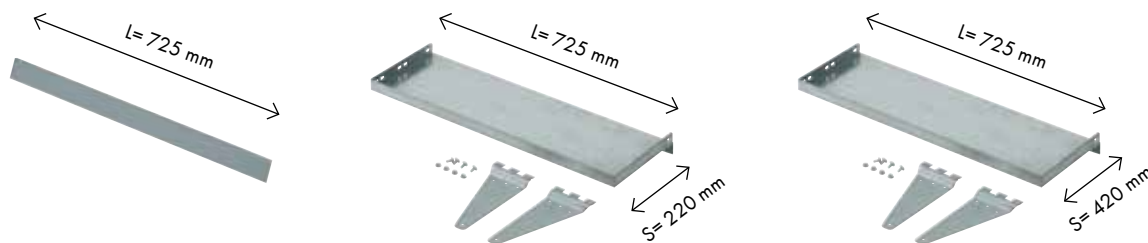

10360042370

10360042371

10360042372

fami
Storage Systems

Tuotekoodi	Tuotenimi	Tekninen nimi	Yks.
10360042370	Laatikkovaunun jäykistepalkki	L725	kpl
10360042371	Kulma hylly laatikkovaunuun S220mm	L725	kpl
10360042372	Kulma hylly laatikkovaunuun S420mm	L725	kpl