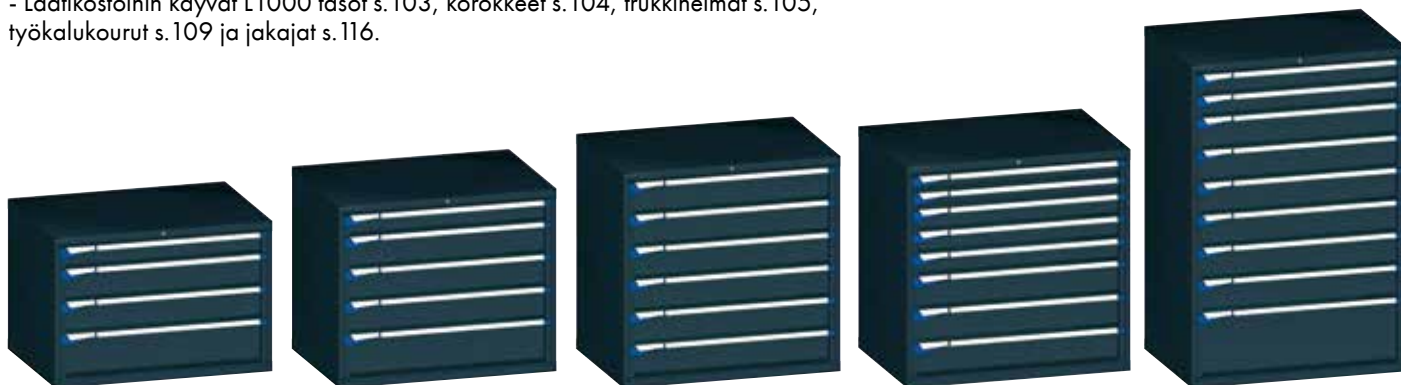

Laatikostot L1020 x S726 x K700 - K1500

Laatikkojen sisämitta: 906mm x 600mm.
Laatikon kantavuudet 200kg ja ulosvedettävyyys 100%!

Kiinnitys lattiaan esim. kulmarautaparilla 10360042026.
- Laatikostoihin käyvät L1000 tasot s.103, korokkeet s.104, trukkihelmat s.105, työkalukourut s.109 ja jakajat s.116.

K700

10360041793

K850

10360041797

K1000

10360041805

K1000

10360041809

K1500

10360041816

Tuotekodeilla tilattaessa värisävynä näyttävä antrasiittin harmaa (RAL 7016) ja muoviosat välimeren sinisenä (Mediterranean Blue).
Saatavana seuraavilla väreillä: