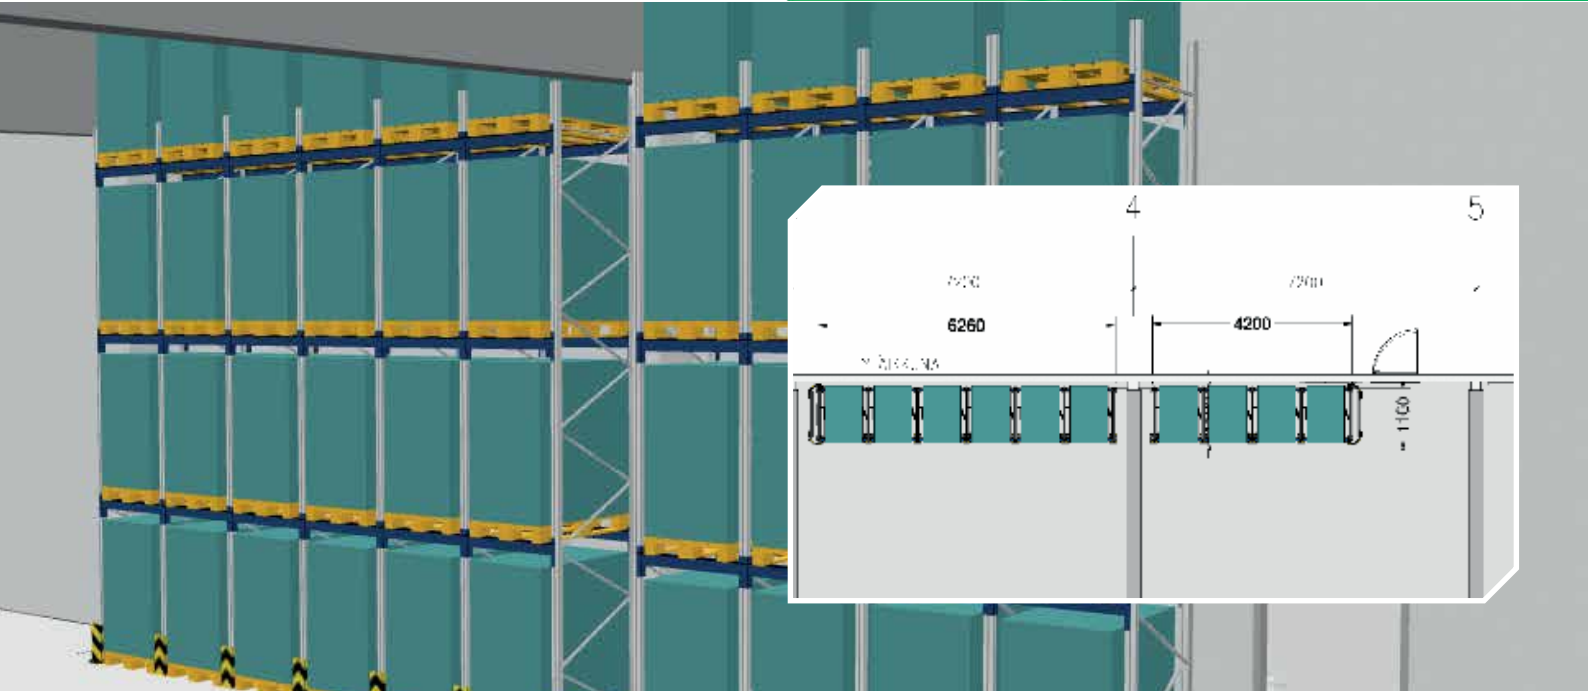

**BITO AUTTAA SUUNNITTELEMAAN
HYLLYRATKAISUT NIIN, ETTÄ NE
SOPIVAT TÄYDELLISESTI JUURI
TEIDÄN TOIMITILOIHINNE.**