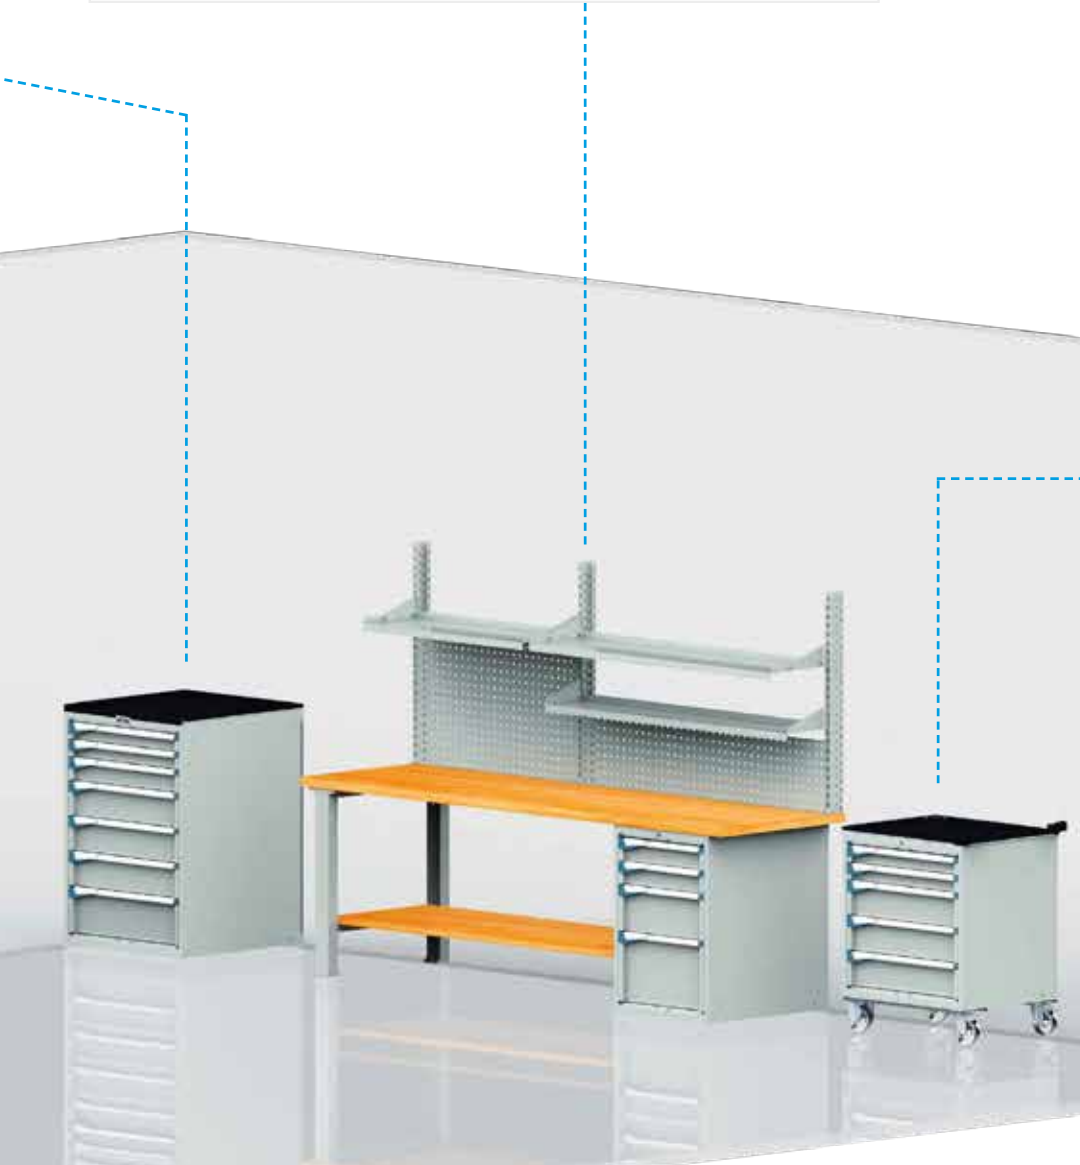

JOUSTAVA
ULOSVETOTEKNIikka