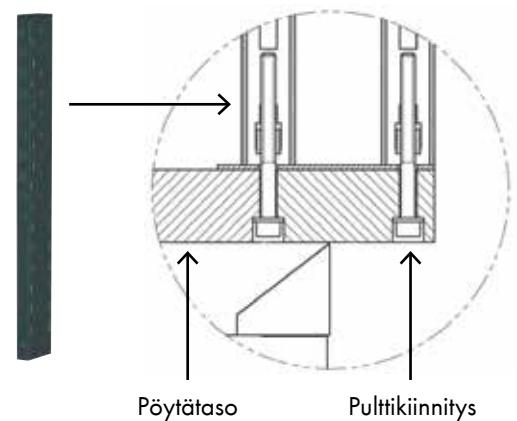

Tuotekoodi	Tuotenimi	Yks.
10360042270	Säätöputki K634	kpl
10360042271	Säätöputki K938	kpl
10360042272	Säätöputki K1242	kpl