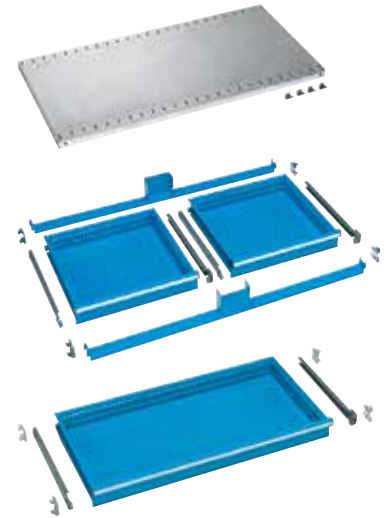

Teollisuuskaappien L1200 hyllyt ja lisävarusteet

Lisävarusteet L1200 Etra teollisuuskaappeihin.

10360042046

Lisähylly L1200 Etra teollisuuskaappeihin. Kantavuus 100kg.

10360042047

Vetolaatikko L1200 Etra teollisuuskaappeihin. Laatikon sisämitta 447x447x85mm. Ulkokorkeus 100mm. Kantavuus 60kg ja ulosvedettävyyt 100%.

10360042048

Vetolaatikko L1200 Etra teollisuuskaappeihin. Laatikon sisämitta 1076x447x85mm. Ulkokorkeus 100mm. Kantavuus 100kg ja ulosvedettävyyt 100%.

Tuotekoodi	Tuotenimi	Tekninen nimi	Yks.
10360042046	Hyllytaso L1200 x 500mm		kpl
10360042047	Vetolaatikko L1200 x 447 x 85mm	sis. 2 laatikkoa	kpl
10360042048	Vetolaatikko L1200 x 447 x 85mm	sis. 1 leveän laatikon	kpl