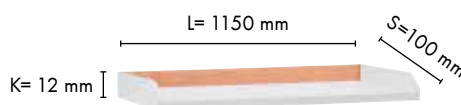

Takalista
10360042256