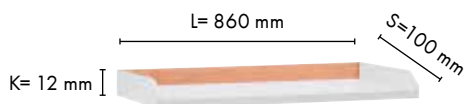

Huoltovaunujen L1213 x S700 lisätarvikkeet

Huoltovaunujen pöytätasojen reunat

Voit varustella huoltovaunujen päälliset sivu- ja takalistoilla.

Takalista
10360042229